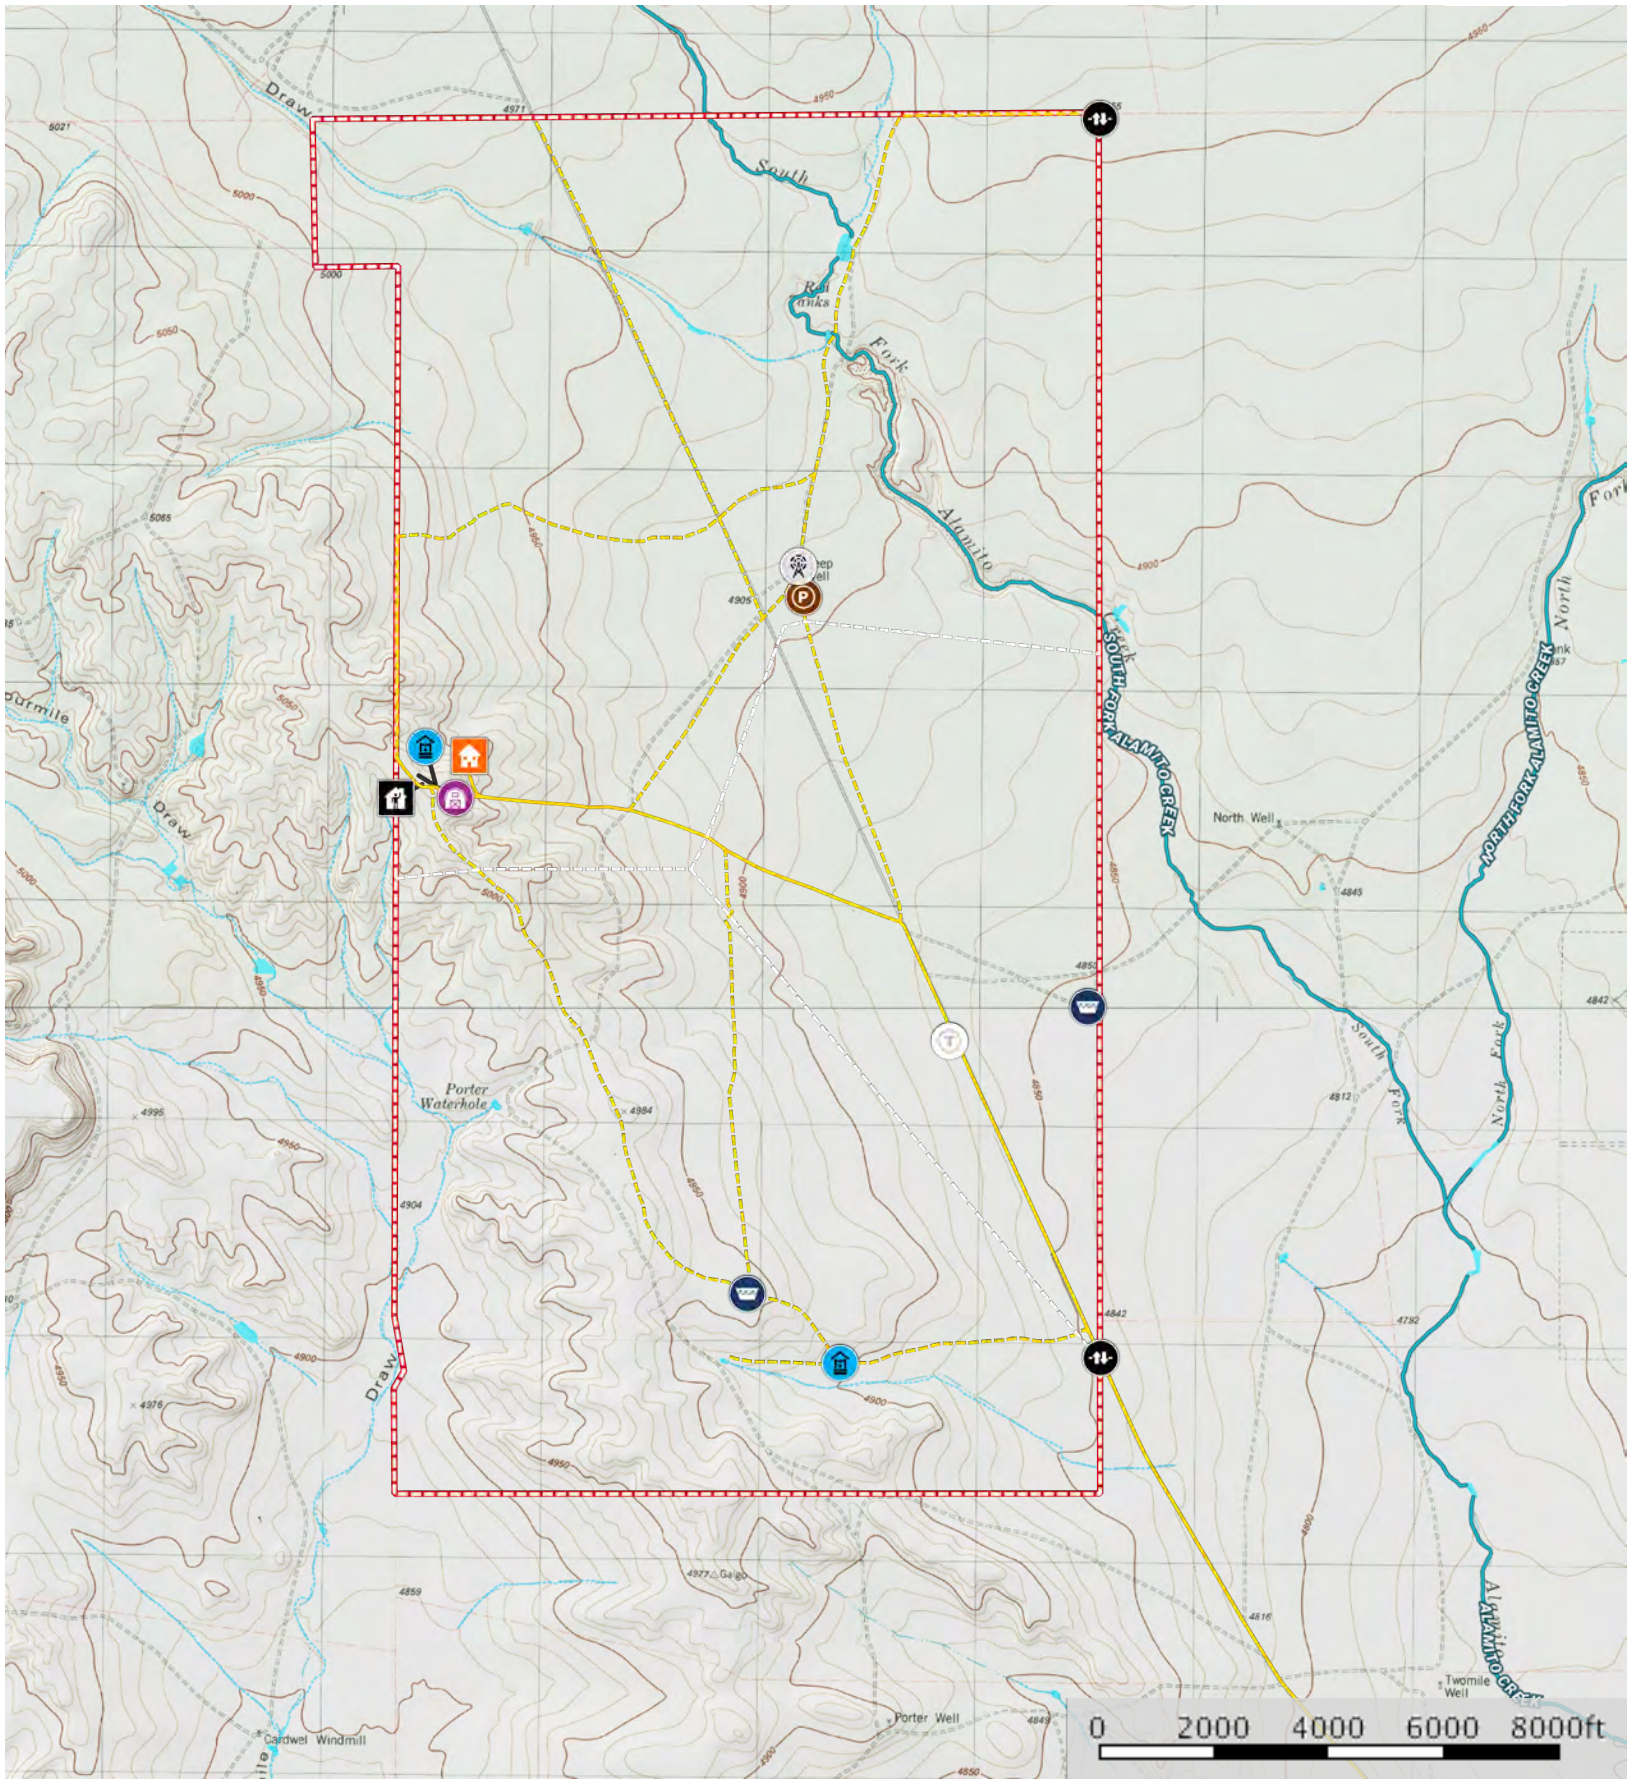

George Ranch

Presidio County, Texas, 5093 AC +/-

- | | | | | | | | | | |
|--|--|--|--|--|--|--|--|--|--|
| | | | | | | | | | |
| | | | | | | | | | |